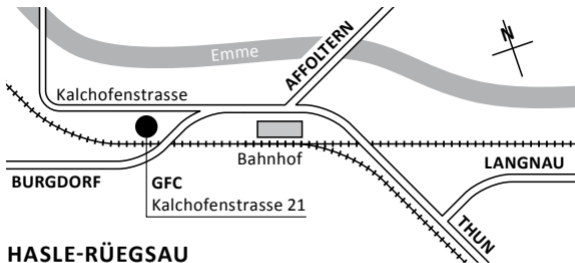

**Treffpunkt:**

Kalchofenstr. 21

3415 Hasle-Rüegsau

**Kontakt:**

[hasle-rueegsau.gfc.ch](http://hasle-rueegsau.gfc.ch)

[hasle-rueegsau@gfc.ch](mailto:hasle-rueegsau@gfc.ch)

Gemeinde für Christus