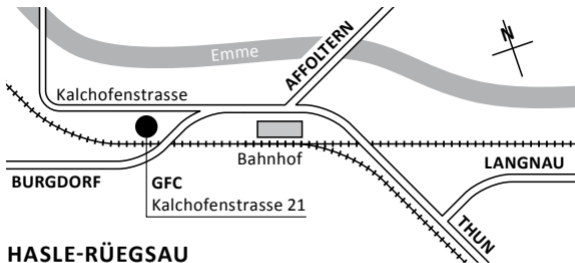

**«Dein Wort ist eine Leuchte
für mein Leben, es gibt mir Licht
für jeden nächsten Schritt.»**

Psalm 119,105

Treffpunkt:

Kalchofenstrasse 21
3415 Hasle-Rüegsau

Kontakt:

hasle-rueegsau.gfc.ch
hasle-rueegsau@gfc.ch

HASLE-RÜEGSAU

Gemeinde für Christus